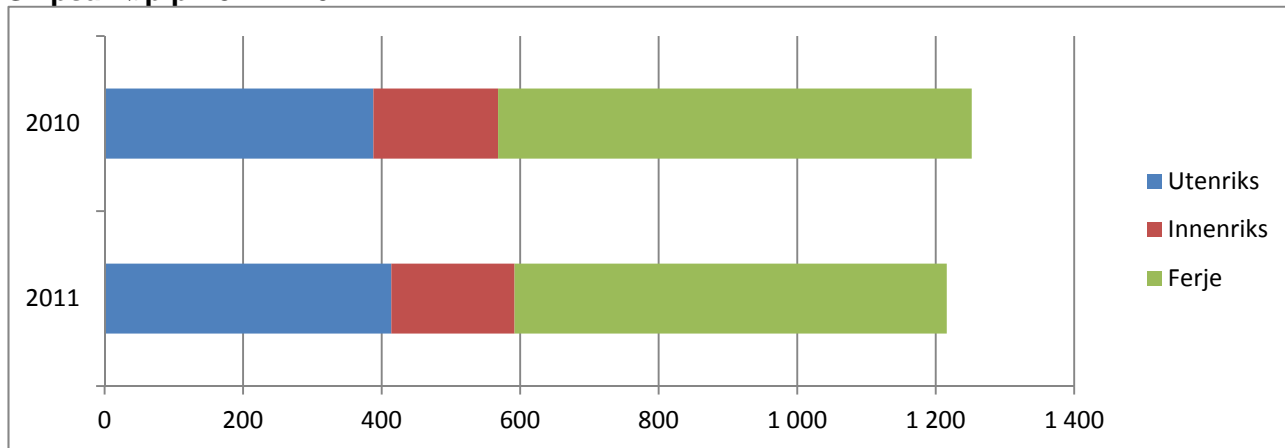

TRAFIKK OVER LARVIK HAVN 2011

Skipsanløp pr. 31.12.2011

Lastemengder pr. 31.12.2011

Containere, TEUs pr. 31.12.2011