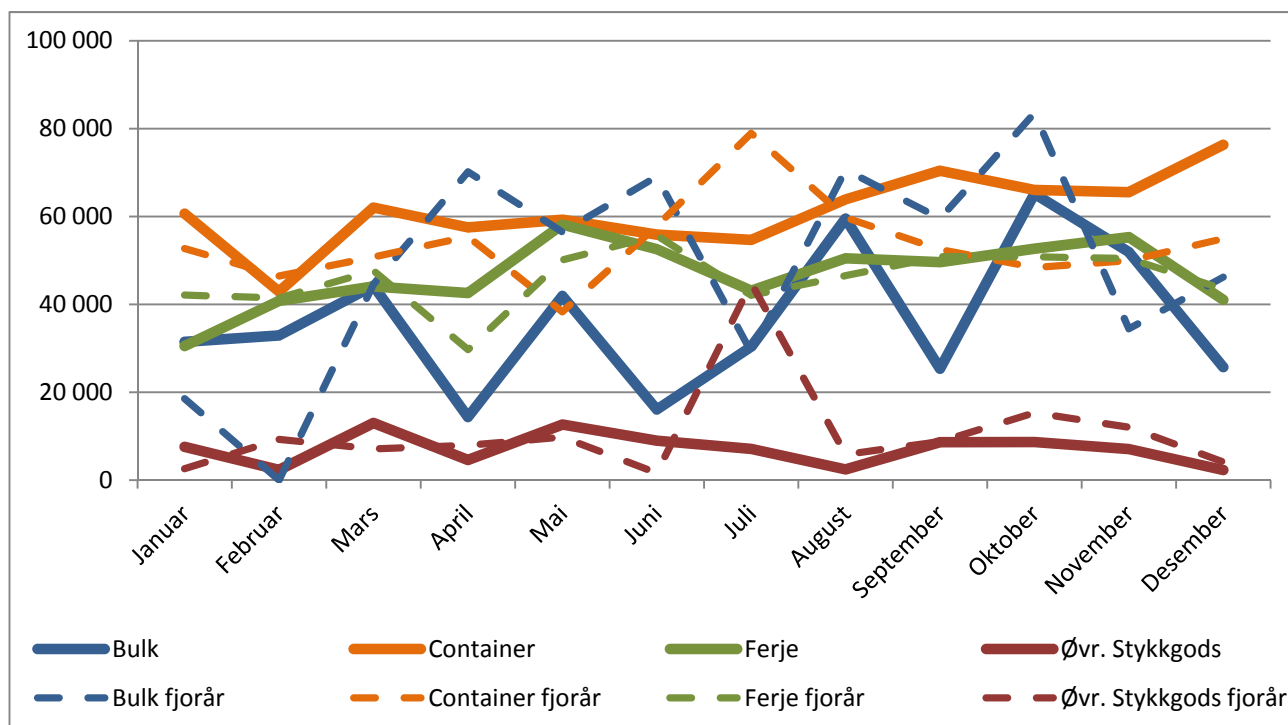

TRAFIKK OVER LARVIK HAVN 2011

Skipsanløp pr. 31.12.2011

Lastemengder pr. 31.12.2011

Containere, TEUs pr. 31.12.2011