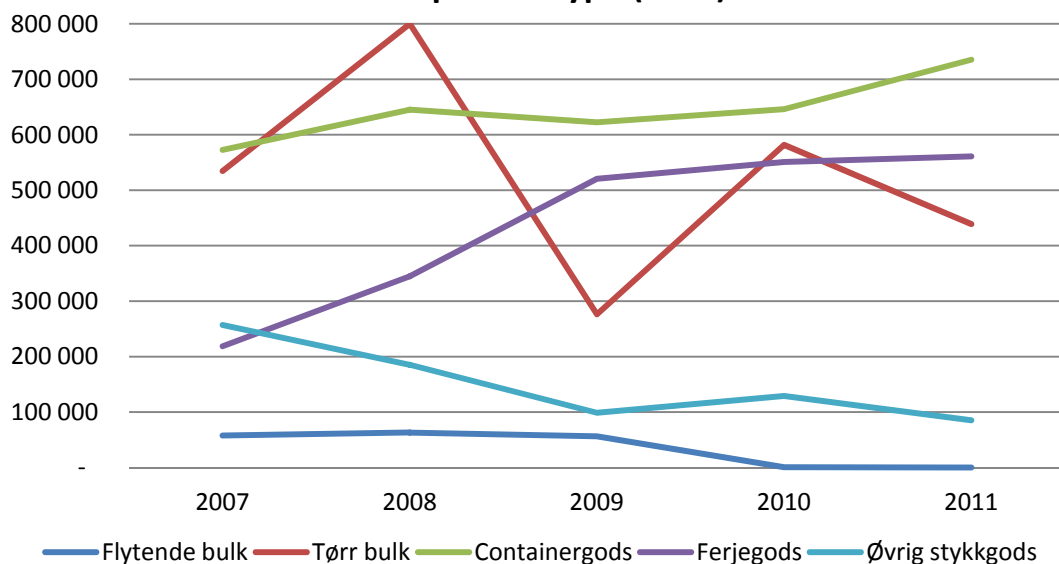

SAMLET VIRKSOMHET LARVIK HAVN 2007 – 2011

Godsomsetning (tonn)

Gods pr. lastetype (tonn)

Antall skipsanløp