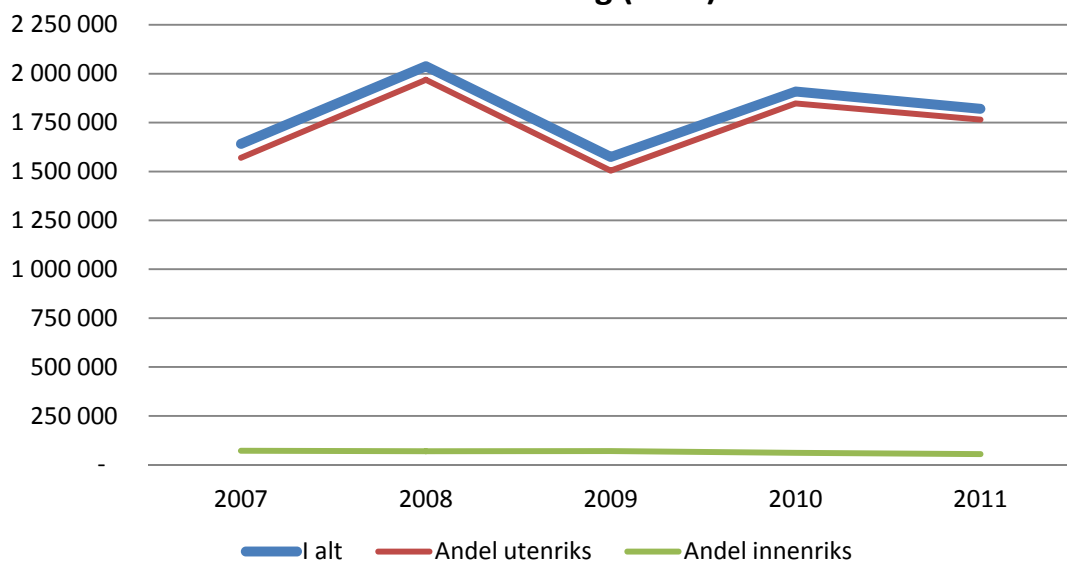

SAMLET VIRKSOMHET LARVIK HAVN 2007 – 2011

Godsomsetning (tonn)

Gods pr. lastetype (tonn)

Antall skipsanløp