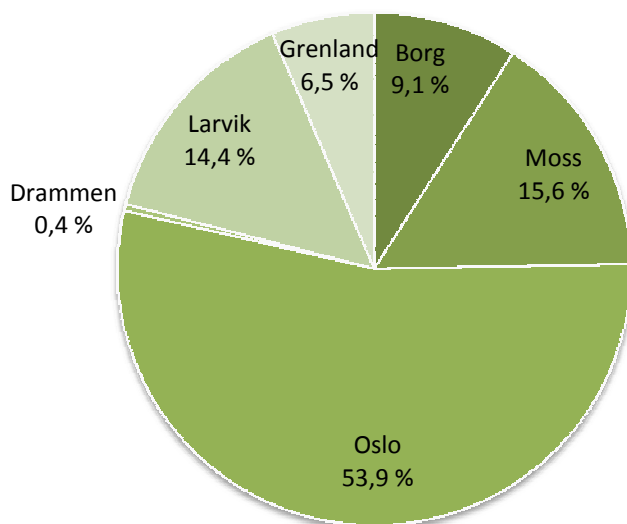

CONTAINERHAVNER OSLOFJORDEN 2007

Markedsandel 2007 ro/ro & lo/lo (TEUs)

Totalt: 377.801 TEUs

Markedsandel 2007 lo/lo (TEUs)

Totalt: 361.969 TEUs

Kilde: Statistisk Sentralbyrå.

Utformet av Knut Jørgen Heum, Larvik Havn KF