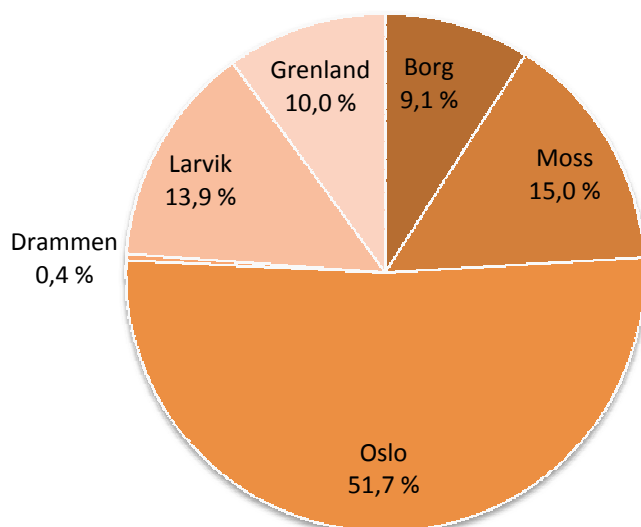

CONTAINERHAVNER OSLOFJORDEN 2007

Markedsandel 2007 ro/ro & lo/lo (TEUs)

Totalt: 377.801 TEUs

Markedsandel 2007 lo/lo (TEUs)

Totalt: 361.969 TEUs

Kilde: Statistisk Sentralbyrå.

Utformet av Knut Jørgen Heum, Larvik Havn KF