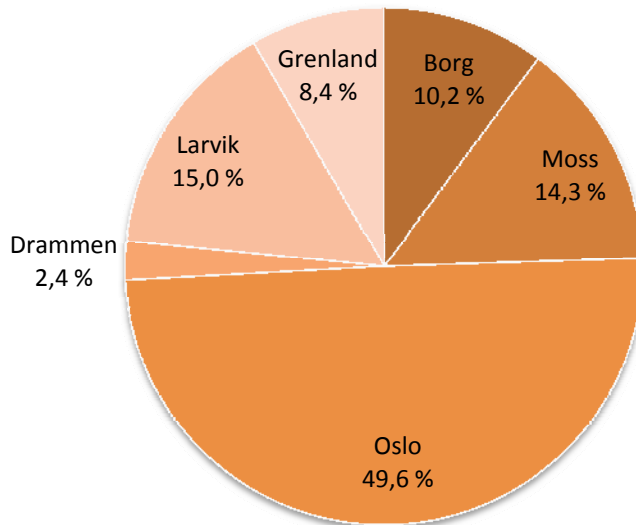

## CONTAINERHAVNER OSLOFJORDEN 2008

### Markedsandel 2008 ro/ro & lo/lo (TEUs)

**Totalt, Oslofjorden: 381.076 TEUs**

*Totalt, Norge: 624.762 TEUs*

### Markedsandel 2008 lo/lo (TEUs)

**Totalt, Oslofjorden: 370.608 TEUs**

*Totalt, Norge: 599.680 TEUs*

Kilde: Statistisk Sentralbyrå.

Utformet av Knut Jørgen Heum, Larvik Havn KF

**LARVIKHAVN**