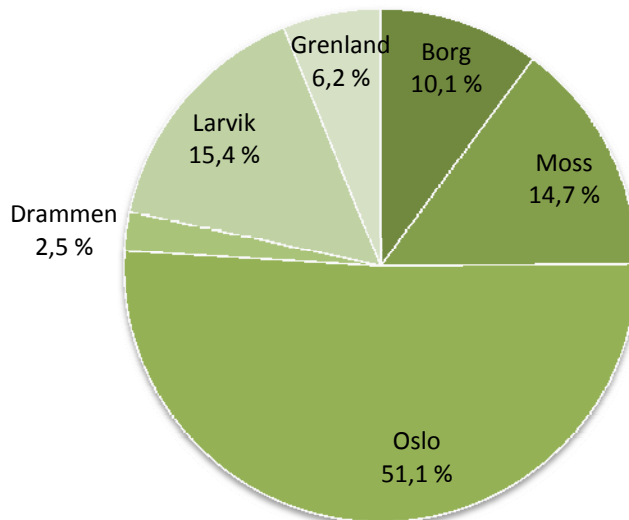

## CONTAINERHAVNER OSLOFJORDEN 2008

### Markedsandel 2008 ro/ro & lo/lo (TEUs)

**Totalt, Oslofjorden: 381.076 TEUs**

*Totalt, Norge: 624.762 TEUs*

### Markedsandel 2008 lo/lo (TEUs)

**Totalt, Oslofjorden: 370.608 TEUs**

*Totalt, Norge: 599.680 TEUs*

Kilde: Statistisk Sentralbyrå.

Utformet av Knut Jørgen Heum, Larvik Havn KF

**LARVIKHAVN**